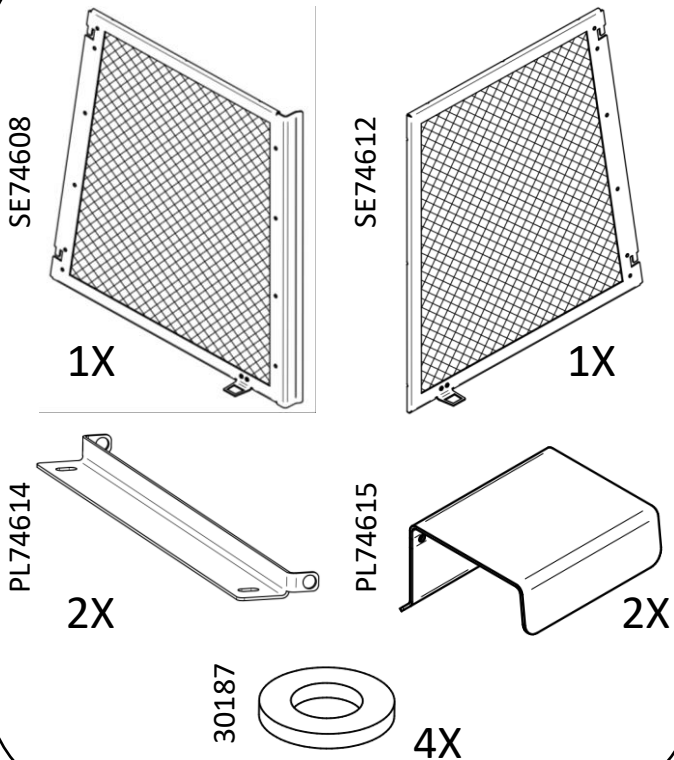

DROLET

Pare-Étincelle
BORA
Firescreen

CONTENU / CONTENT

INSTRUCTIONS

8

9

10

AJUSTEMENT / ADJUSTMENT