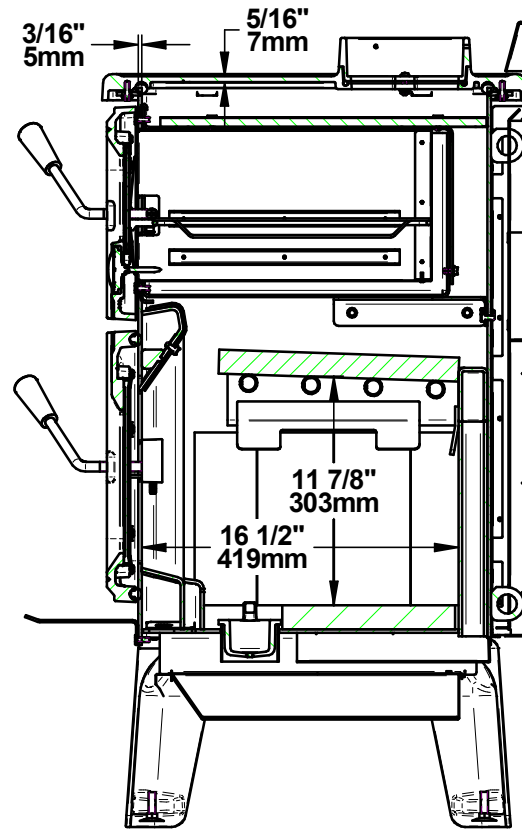

CUISINIÈRE À BOIS BISTRO (DB04815)

© 2021, FABRICANT DE POÊLES INTERNATIONAL INC. TOUS DROITS RESERVÉS / ALL RIGHTS RESERVED

CUISINIÈRE À BOIS BISTRO (DB04815)
CHAMBRE À COMBUSTION/COMBUSTION CHAMBER
2020, FABRICANT DE POÊLES INTERNATIONAL INC. TOUS DROITS RESERVÉS / ALL RIGHTS RESERVED