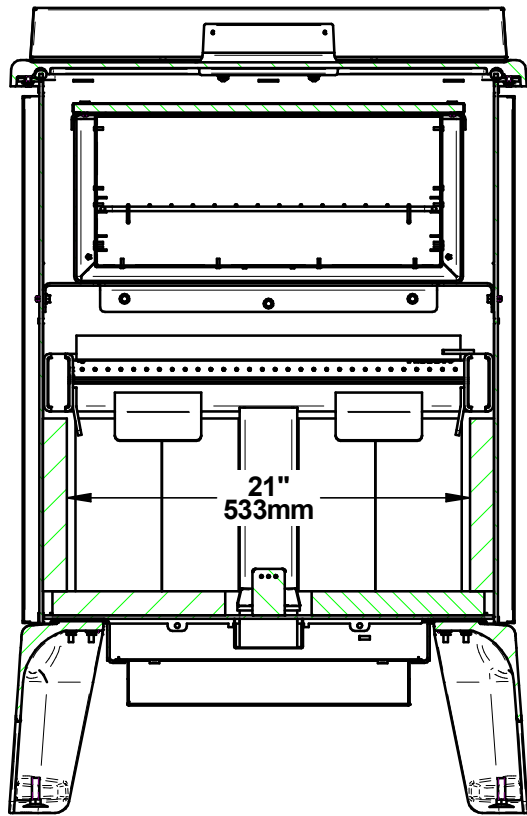

CUISINIÈRE À BOIS BISTRO (DB04815)

© 2021, FABRICANT DE POÊLES INTERNATIONAL INC. TOUS DROITS RESERVÉS / ALL RIGHTS RESERVED

CUISINIÈRE À BOIS BISTRO (DB04815)
CHAMBRE À COMBUSTION/COMBUSTION CHAMBER
2020, FABRICANT DE POÊLES INTERNATIONAL INC. TOUS DROITS RESERVÉS / ALL RIGHTS RESERVED